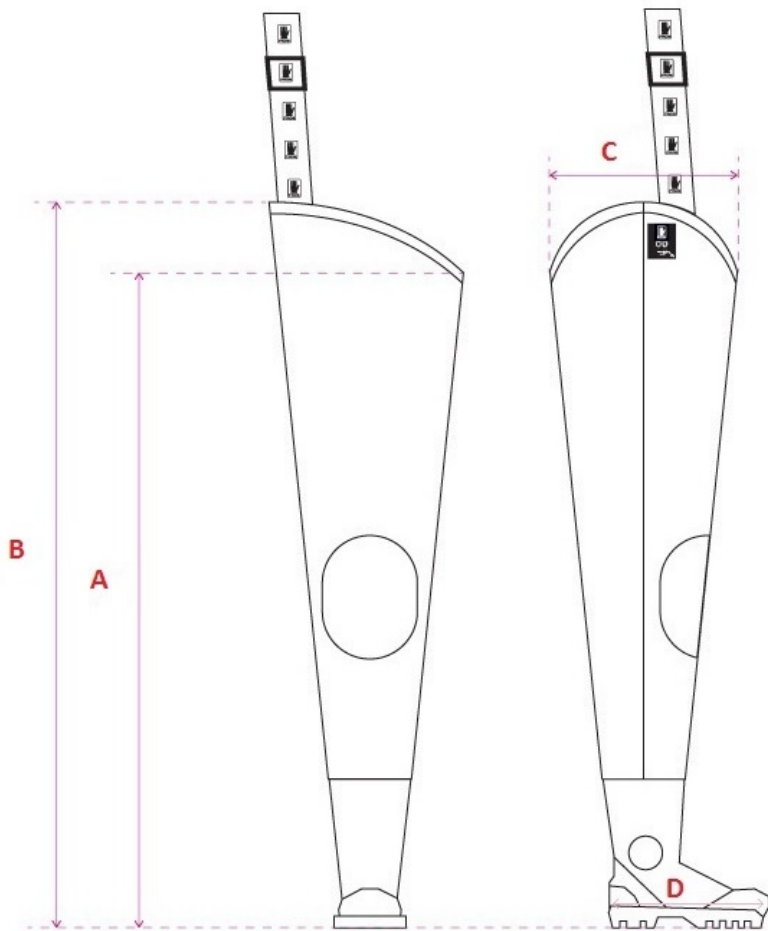

Link do produktu: <https://www.rol-poz.com.pl/wodery-model-wr02-pros-p-5158.html>

Wodery model WR02- PROS

Cena brutto	183,27 zł
Cena netto	149,00 zł
Dostępność	Dostępny
Numer katalogowy	WR02
Producent	AJ GROUP-PROS

Opis produktu

Wodery Firmy PROS "STANDARD" model WR02 to wodoochronne nogawice z wgrzanymi na stałe wysokiej jakości kaloszami pozwalające na ochronę przed wodą całych nóg. Oferowany model produkowany z wodoochronnej, wytrzymałej tkaniny Plavitex Heavy Duty która zapewniają użytkownikowi skuteczną ochronę nóg przed wodą. Producent przy produkcji zastosował technikę obustronnego zgrzewania co zdecydowanie zwiększa wytrzymałość szwów i zarazem woderów.

Poniżej tabela rozmiarów i przy zakupie proszę wybrać swój rozmiar oraz kolor jaki Państwa interesuje

ROZMIAR	39	40	41	42	43	44	45	46	47	Dopuszczalne odchylenie
A długość wewnętrzna z butem (z korkiem) (w cm)	86	86	86	86	88	88	88	90	90	±1 cm
B długość zewnętrzna z butem (z korkiem) (w cm)	90	90	90	90	92	92	92	94	94	±1 cm
C obwód nogawki (w cm)	74	74	74	74	76	76	76	78	78	±1 cm
D długość wkładek (w cm)	25,8	26,5	27	27,4	28	28,7	29,2	30,2	30,6	

Produkt posiada dodatkowe opcje:

ROZMIAR: 39 , 40 , 41 , 42 , 43 , 44 , 45 , 46 , 47
KOLOR: CZARNE , ZIELINE (KHAKI)