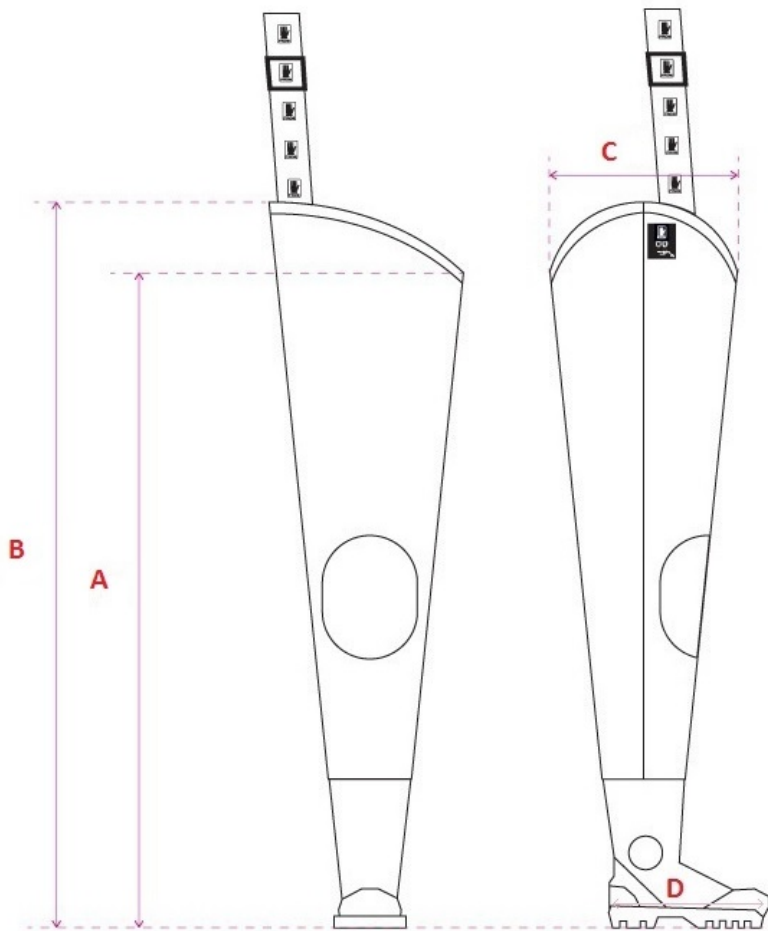

Oferowane wodery wykonano wodoszczelnej, wytrzymałej tkaniny Plavitex Heavy Duty o grubości 0,68 mm i gramaturze 680g/m² ponadto odporną na zginanie przy dużych ujemnych temperaturach nawet do -50 stopni C. Ponadto zastosował technikę obustronnego zgrzewania co zdecydowanie zwiększa wytrzymałość szwów i zarazem woderów.

- zielony
- ciemno oliwkowy
- jasno oliwkowy

Poniżej tabela rozmiarów i przy zakupie proszę wybrać swój rozmiar oraz kolor jaki Państwa interesuje

ROZMIAR	39	40	41	42	43	44	45	46	47	Dopuszczalne odchylenie
A długość wewnętrzna z butem (z korkiem) (w cm)	86	86	86	86	88	88	88	90	90	±1 cm
B długość zewnętrzna z butem (z korkiem) (w cm)	90	90	90	90	92	92	92	94	94	±1 cm
C obwód nogawki (w cm)	74	74	74	74	76	76	76	78	78	±1 cm
D długość wkładek (w cm)	25,8	26,5	27	27,4	28	28,7	29,2	30,2	30,6	

Produkt posiada dodatkowe opcje:

ROZMIAR: 39 , 40 , 41 , 42 , 43 , 44 , 45 , 46 , 47
KOLOR: CZARNE , ZIELINE (KHAKI)