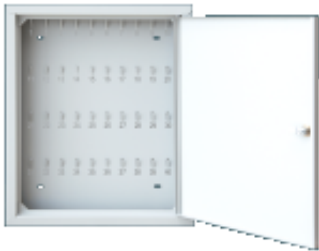

## Szafka na klucze 365 x 290 x 60

Cena brutto **132,84 zł**

Cena netto **108,00 zł**

Dostępność **Na zamówienie**

Numer katalogowy **SO-SKL40**

Producent **SUPRON 3**

### Opis produktu

Metalowa szafka przeznaczona do przechowywania kluczy.

Wymiary :

SO-SKL40

365 x 290 x 60

### Wykonanie standardowe:

- blacha stalowa lakierowana [farbą proszkową poliestrową fasadową typ Facade](#). Drzwi z okienkiem pleksi. Kolor biały (RAL 9003).
- zamek PATENT