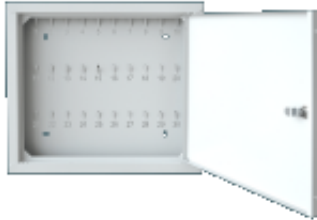

Dane aktualne na dzień: 19-04-2026 14:14

Link do produktu: <https://www.rol-poz.com.pl/szafka-na-klucze-26024060mm-p-6894.html>

Szafka na klucze 260/240/60mm

Cena brutto	108,24 zł
Cena netto	88,00 zł
Dostępność	Na zamówienie
Numer katalogowy	SO-SKL10
Producent	SUPRON 3

Opis produktu

Metalowe szafki przeznaczona do przechowywania kluczy.

Kod szafki	Wymiary szafki [mm]
SO-SKL10	265 x 240 x 50

Wykonanie standardowe:

- blacha stalowa lakierowana farbą proszkową poliestrową fasadową typ Facade. Drzwi z okienkiem pleksi. Kolor biały (RAL 9003).
 - zamek PATENT
-