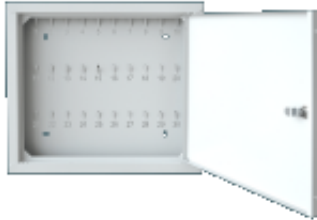

Dane aktualne na dzień: 03-06-2026 22:58

Link do produktu: <https://www.rol-poz.com.pl/szafka-na-klucze-26024060mm-p-6894.html>

Szafka na klucze 260/240/60mm

Cena brutto	108,24 zł
Cena netto	88,00 zł
Dostępność	Produkt chwilowo niedostępny
Numer katalogowy	SO-SKL10
Producent	SUPRON 3

Opis produktu

Metalowe szafki przeznaczona do przechowywania kluczy.

Kod szafki	Wymiary szafki [mm]
SO-SKL10	265 x 240 x 50

Wykonanie standardowe:

- blacha stalowa lakierowana farbą proszkową poliestrową fasadową typ Facade. Drzwi z okienkiem pleksi. Kolor biały (RAL 9003).
- zamek PATENT