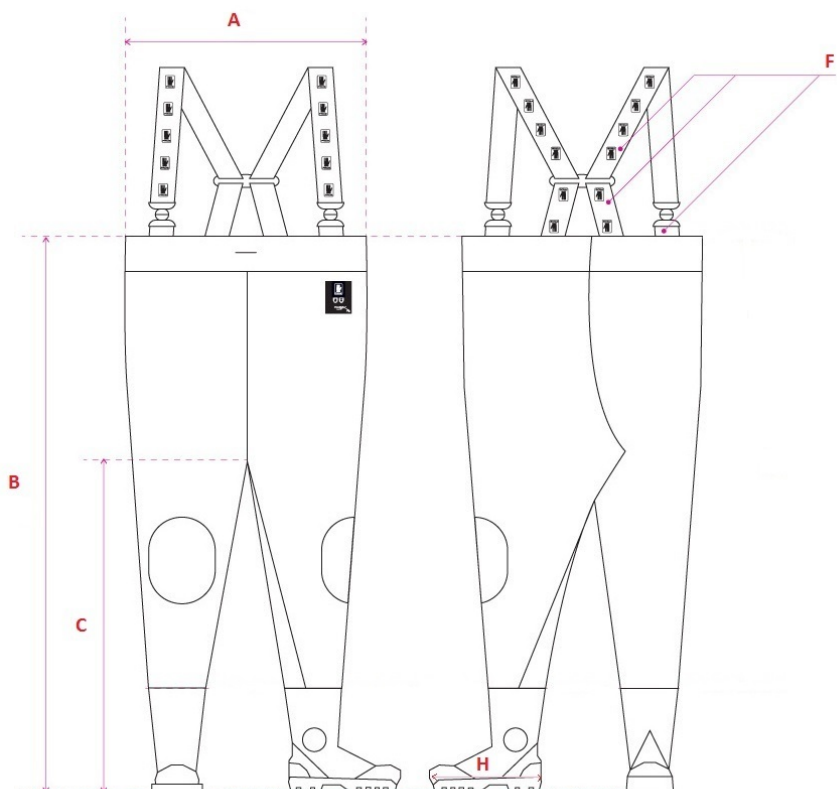

ROZMIAR	39	40	41	42	43	44	45	46	47	Dopuszczalne odchylenie
A ¼ obwodu pasa (w cm)	60	60	60	63	63	66	66	66	66	±1 cm
B długość boku z butem (z korkiem) (w cm)	137	137	137	143	143	146	146	146	146	±1 cm
C długość po kroku z butem (z korkiem) (w cm)	92	92	92	96	96	100	100	100	100	±1 cm
F długość szelek (w cm)	75x2	75x2	75x2	75x2	75x2	75x2	75x2	75x2	75x2	±1 cm
H długość wkładek (w cm)	25,8	26,5	27	27,4	28	28,7	29,2	30,2	30,6	

Produkt posiada dodatkowe opcje:

**ROZMIAR:** 39 , 40 , 41 , 42 , 43 , 44 , 45 , 46 , 47

**KOLOR:** CZARNE , ZIELINE (KHAKI)