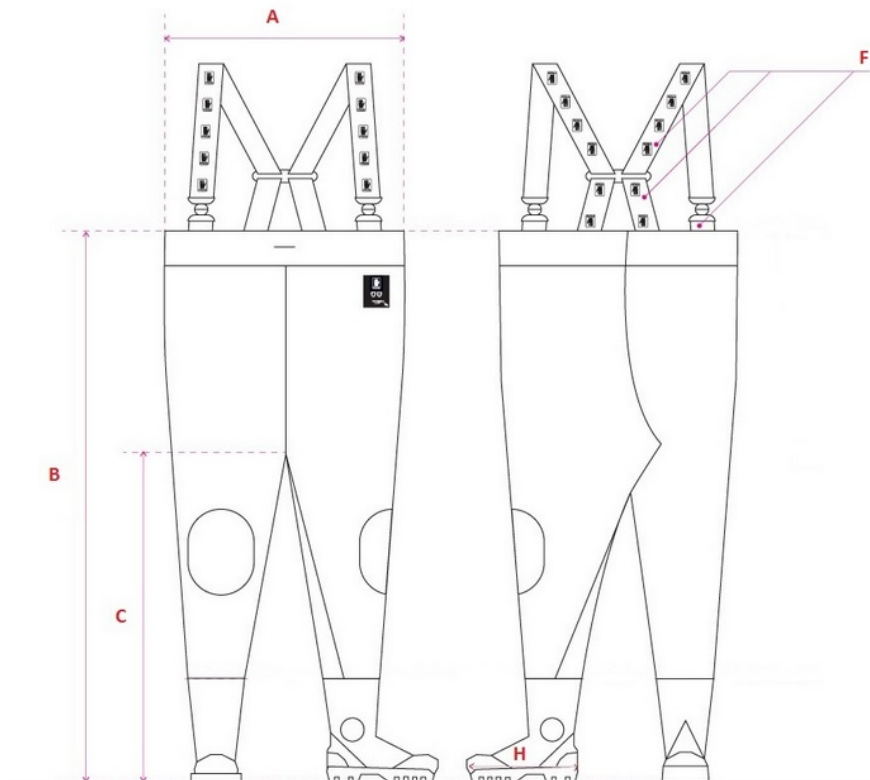

Dodatkowe wzmocnienia na kolanach.

Kieszka wewnętrzna ułatwia przechowywanie dokumentów.

Specjalna wkładka chroni podeszwę przed przebiciem, a nosek zwiększa bezpieczeństwo palców stóp.

Możliwość regulacji obwodu na wysokości klatki piersiowej.

#### Występują w kolorze

- zielony (ciemny oliwkowy)

**Poniżej podajemy rozmiarówkę oraz sposób doboru odpowiedniego rozmiaru i przy zamawianiu w opcjach proszę wybrać rozmiar spodniobutów**

ROZMIAR	39	40	41	42	43	44	45	46	47	Dopuszczalne odchylenie
A ½ obwodu pasa (w cm)	60	60	60	63	63	66	66	66	66	±1 cm
B długość boku z butem (z korkiem) (w cm)	137	137	137	143	143	146	146	146	146	±1 cm
C długość po kroku z butem (z korkiem) (w cm)	92	92	92	96	96	100	100	100	100	±1 cm
F długość szelek (w cm)	75x2	75x2	75x2	75x2	75x2	75x2	75x2	75x2	75x2	±1 cm
H długość wkładek (w cm)	25,8	26,5	27	27,4	28	28,7	29,2	30,2	30,6	