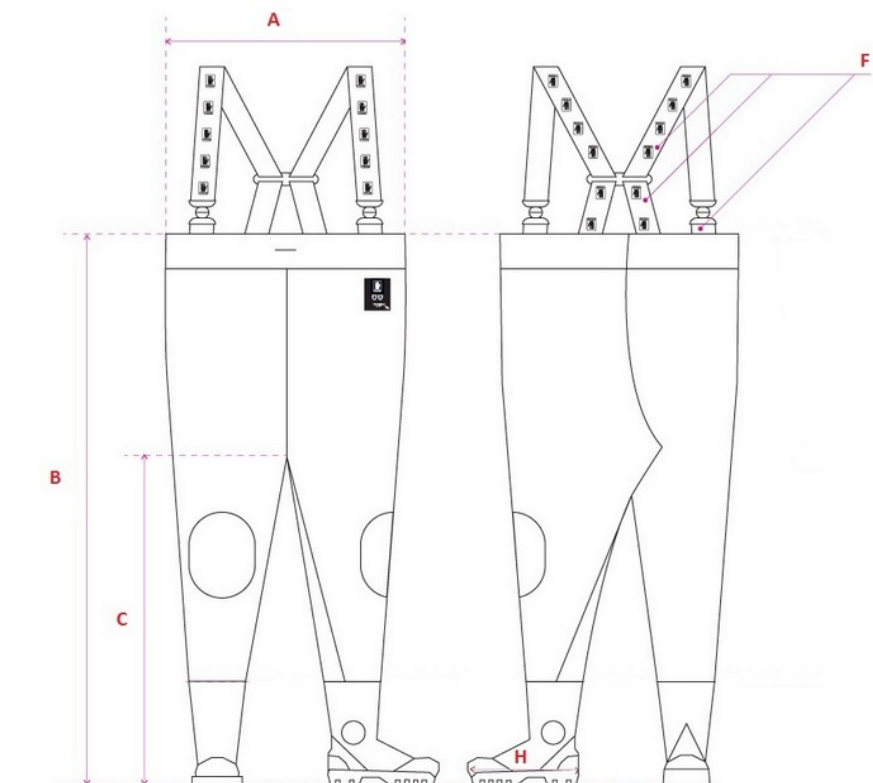

MAX S5 do produkt o podwyższonej odporności z wgrzanymi na stałe wysokiej jakości kaloszami które wyposażono w podeszwę antyprzebiciową także posiadają wzmocnienia na kolanach co zabezpiecza je przed uszkodzeniami. Zapewniają użytkownikowi komfort noszenia oraz pełną skuteczną ochronę przed wodą w czasie działań ratowniczych kiedy występuje możliwość wejścia do wody.

Posiadają regulowane szelki z elastycznej, szerokiej gumy i regulację w pasie co pozwala na dokładne dopasowanie do użytkownika

Oferowane spodniobuty zostały wykonane z wodoochronnej, wytrzymałej tkaniny Plavitex Heavy Duty. Model ten jest produkowany z myślą o Straży Pożarnej, Wydziałach Zarządzania Kryzysowego do działań w czasie klęsk żywiołowych również dla innych użytkowników którzy muszą czasami działać w wodzie

- jaskrawy żółty
- Fluorescencyjny (pomarańczowy)

Poniżej podajemy rozmiarówkę oraz sposób doboru odpowiedniego rozmiaru i przy zamawianiu w opcjach proszę wybrać rozmiar spodniobutów oraz kolor

ROZMIAR	39	40	41	42	43	44	45	46	47	Dopuszczalne odchylenie
A ½ obwodu pasa (w cm)	60	60	60	63	63	66	66	66	66	±1 cm
B długość boku z butem (z korkiem) (w cm)	137	137	137	143	143	146	146	146	146	±1 cm
C długość po kroku z butem (z korkiem) (w cm)	92	92	92	96	96	100	100	100	100	±1 cm
F długość szelki (w cm)	75x2	75x2	75x2	75x2	75x2	75x2	75x2	75x2	75x2	±1 cm
H długość wkładek (w cm)	25,8	26,5	27	27,4	28	28,7	29,2	30,2	30,6	

Produkt posiada dodatkowe opcje:

ROZMIAR: 39 , 40 , 41 , 42 , 43 , 44 , 45 , 46 , 47

KOLOR: POMARAŃCZOWY (FLUO) , JASKRAWY ŻÓTY (FLUO)