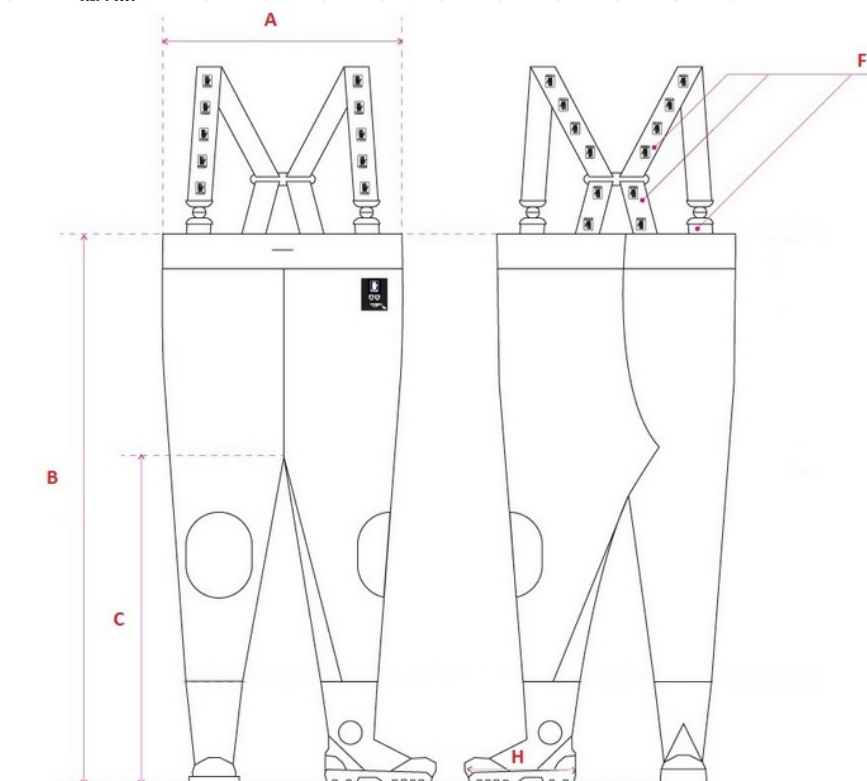

#### **Materiał z którego wykonano produkt to**

**PLAVITEX HEAVY DUTY ANTISTATIC** - materiał na podkładzie poliestrowym, jednostronnie powlekany PVC.

Charakteryzuje się zwiększoną odpornością na rozdieranie i wodoszczelnością szwów.

#### **Występują w kolorze**

- CZARNYM

**Poniżej podajemy rozmiarówkę oraz sposób doboru odpowiedniego rozmiaru i przy zamawianiu w opcjach proszę wybrać rozmiar spodniobutów**

ROZMIAR	39	40	41	42	43	44	45	46	47	Dopuszczalne odchylenie
A ½ obwodu pasa (w cm)	60	60	60	63	63	66	66	66	66	±1 cm
B długość boku z butem (z korkiem) (w cm)	137	137	137	143	143	146	146	146	146	±1 cm
C długość po kroku z butem (z korkiem) (w cm)	92	92	92	96	96	100	100	100	100	±1 cm
F długość szelek (w cm)	75x2	75x2	75x2	75x2	75x2	75x2	75x2	75x2	75x2	±1 cm
H długość wkładek (w cm)	25,8	26,5	27	27,4	28	28,7	29,2	30,2	30,6	

Produkt posiada dodatkowe opcje:

**ROZMIAR:** 39 , 40 , 41 , 42 , 43 , 44 , 45 , 46 , 47