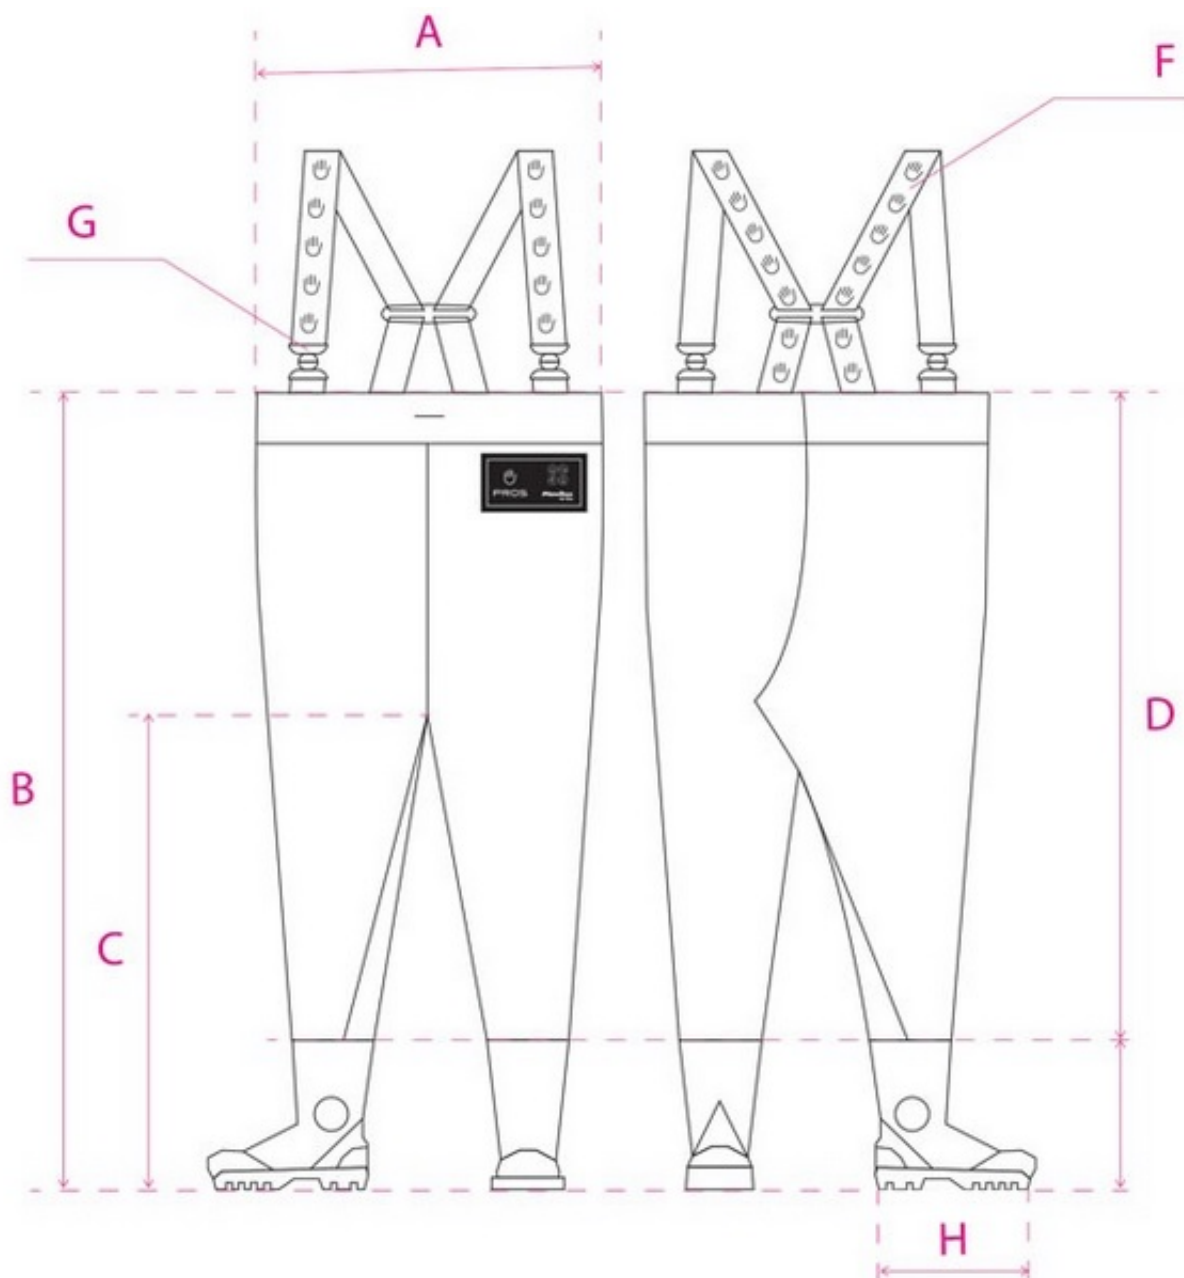

spodniobutów i kolory

ROZMIAR	20/21	22/23	24/25	26/27	28/29	30/31	32/33	34/35	Dopuszczalne odchylenie
A. Obwód klatki piersiowej w cm	71	72	73	76	79	82	85	88	+/-1 cm
B. Długość boku z butem w cm	62	66	71	76	82	88	95	102	+/-1 cm
C. Długość po kroku z butem w cm	40	44	48	52	56	61	66	72	+/-1 cm
D. Długość boku nogawicy w cm	51	54,4	57	60,6	65	70,7	76	82,2	+/-1 cm