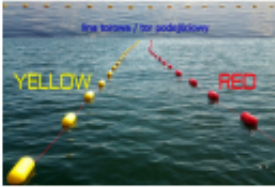

Dane aktualne na dzień: 05-07-2026 23:48

Link do produktu: <https://www.rol-poz.com.pl/lina-torowa-25-metrow-rozne-kolory-p-7869.html>

Lina torowa 25 metrów różne kolory

Cena brutto	676,50 zł
Cena netto	550,00 zł
Dostępność	Na wyczerpaniu
Numer katalogowy	LT25
Producent	RATEX

Opis produktu

Lina torowa - Służy do wytyczania kąpielisk na wodach otwartych oraz oznaczania torów na pływalniach. Składa się z plastikowych, podwójnych pływaków umieszczonych na nietonącej linie w odstępach ok. 35 cm.